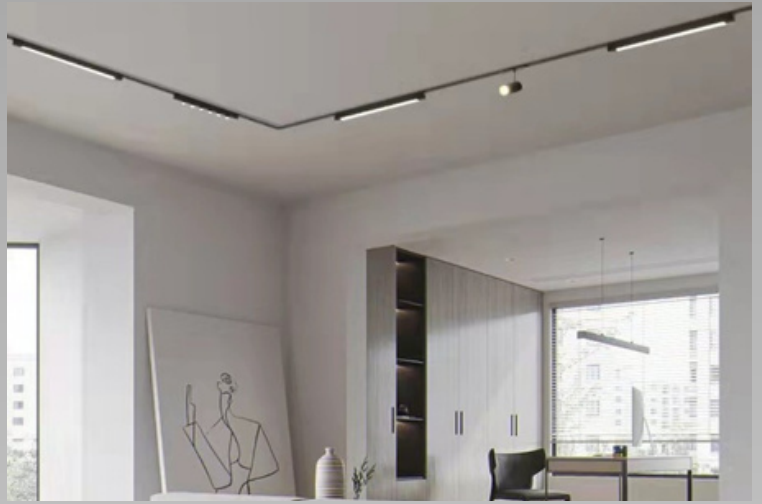

ETERNA

SERIE

Track Light

ETK-SKU-001

Power : 10W
 ความยาว: 30 cm.
 Voltage: 48V
 มุมลำแสง: 120'

ETK-SKU-002

Power : 20W
 ความยาว: 60 cm.
 Voltage: 48V
 มุมลำแสง: 120'

ETK-SKU-003

Power : 10W
 ความยาว: 30 cm.
 Voltage: 48V
 มุมลำแสง: 24'

ETK-SKU-004

Power : 20W
 ความยาว: 60 cm.
 Voltage: 48V
 มุมลำแสง: 24'

ETK-SKU-005

Power : 10W
 แสงกำลังเปิดแสง: LED
 Voltage: 48V
 มุมลำแสง: 24'

ETK-SKU-006

ETK-SKU-009

Power : 8W
 แสงกำลังเปิดแสง: LED
 Voltage: 48V
 มุมลำแสง: 24'

ETK-SKU-010

ชื่อสินค้า: ข้อต่อตรง
 วิธีใช้: ใช้เชื่อมต่อรางสอง
 เส้นเข้าด้วยกัน

ETERNA

SERIE

Track Light

ETH-SKU-011

Name : ข้อต่อเข้ามุม
วิธีใช้: ใช้เชื่อมต่อรางสอง
เส้นเข้ามุมด้วยกัน

ETH-SKU-012

Name : ข้อต่อเข้ามุม
แนวตั้ง
วิธีใช้: ใช้ประกบรางสำหรับ
แนวตั้ง

ETERNA power
head 100w

Power : 100W
ติดตั้ง: บนรางแตรคไลท์
Input Voltage: 220V
Output Voltage : 48V