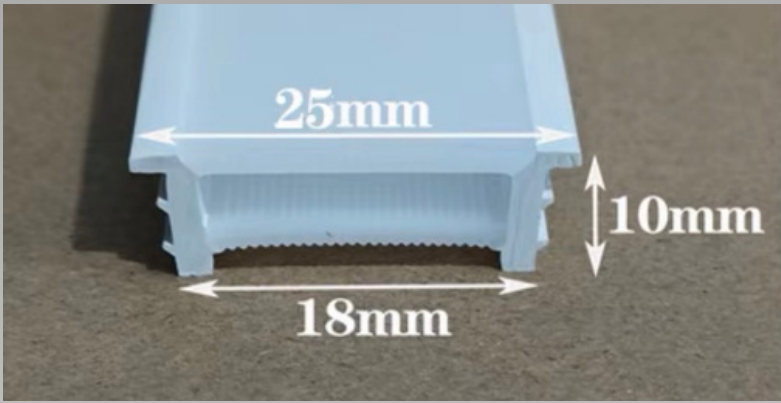

# Silicone Flex 1010

**Series:** Silicone Flex  
**Item Code:** Silicone Flex 1010  
**Description:** Light cover rubber  
**Size:** 10\*10\*14

**Material:** Silicone  
**Color:** White

# Silicone Flex 1212

**Series:** Silicone Flex  
**Item Code:** Silicone Flex 1212  
**Description:** Light cover rubber  
**Size:** 12\*12\*16

**Material:** Silicone  
**Color:** White

# Silicone Flex 1610

**Series:** Silicone Flex  
**Item Code:** Silicone Flex 1610  
**Description:** Light cover rubber  
**Size:** 16\*10\*20

**Material:** Silicone  
**Color:** White

# Silicone Flex 2020

**Series:** Silicone Flex  
**Item Code:** Silicone Flex 2020  
**Description:** Light cover rubber  
**Size:** 20\*20\*24

**Material:** Silicone  
**Color:** White