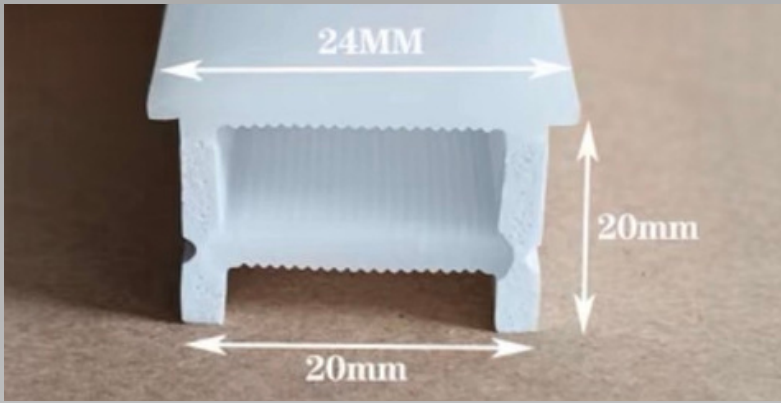

# Silicone Flex 1010

**Series:** Silicone Flex  
**Item Code:** Silicone Flex 1010  
**Description:** Light cover rubber  
**Size:** 10\*10\*14

**Material:** Silicone  
**Color:** White

# Silicone Flex 1212

**Series:** Silicone Flex  
**Item Code:** Silicone Flex 1212  
**Description:** Light cover rubber  
**Size:** 12\*12\*16

**Material:** Silicone  
**Color:** White

# Silicone Flex 1610

**Series:** Silicone Flex  
**Item Code:** Silicone Flex 1610  
**Description:** Light cover rubber  
**Size:** 16\*10\*20

**Material:** Silicone  
**Color:** White

# Silicone Flex 1810

**Series:** Silicone Flex  
**Item Code:** Silicone Flex 1810  
**Description:** Light cover rubber  
**Size:** 18\*10\*25

**Material:** Silicone  
**Color:** White