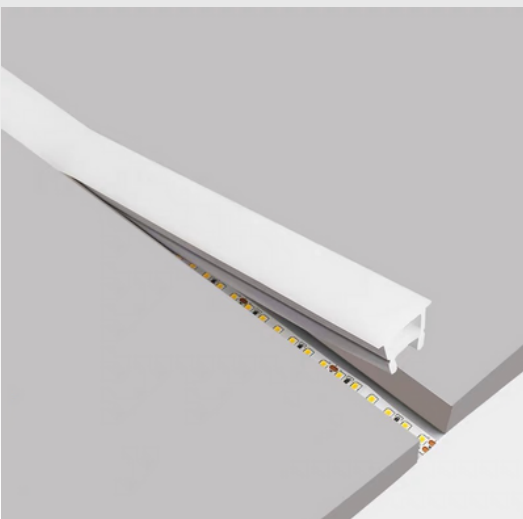

# Silicone Flex 1010

**Series:** Silicone Flex  
**Item Code:** Silicone Flex 1010  
**Description:** Light cover rubber  
**Size:** 10\*10\*14

**Material:** Silicone  
**Color:** White

# Silicone Flex 1212

**Series:** Silicone Flex  
**Item Code:** Silicone Flex 1212  
**Description:** Light cover rubber  
**Size:** 12\*12\*16

**Material:** Silicone  
**Color:** White

# Silicone Flex 1610

**Series:** Silicone Flex  
**Item Code:** Silicone Flex 1610  
**Description:** Light cover rubber  
**Size:** 16\*10\*20

**Material:** Silicone  
**Color:** White

# Silicone Flex 1810

**Series:** Silicone Flex  
**Item Code:** Silicone Flex 1810  
**Description:** Light cover rubber  
**Size:** 18\*10\*25

**Material:** Silicone  
**Color:** White