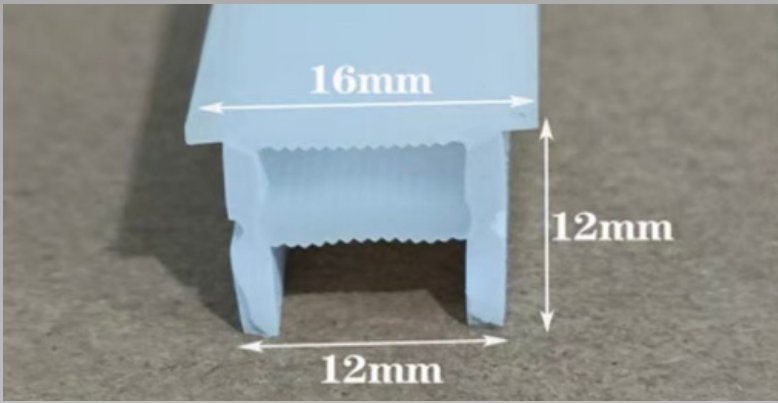

# Silicone Flex 1010

**Series:** Silicone Flex  
**Item Code:** Silicone Flex 1010  
**Description:** Light cover rubber  
**Size:** 10\*10\*14

**Material:** Silicone  
**Color:** White

# Silicone Flex 1212

**Series:** Silicone Flex  
**Item Code:** Silicone Flex 1212  
**Description:** Light cover rubber  
**Size:** 12\*12\*16

**Material:** Silicone  
**Color:** White

# Silicone Flex 1610

**Series:** Silicone Flex  
**Item Code:** Silicone Flex 1610  
**Description:** Light cover rubber  
**Size:** 16\*10\*20

**Material:** Silicone  
**Color:** White

# Silicone Flex 2020

**Series:** Silicone Flex  
**Item Code:** Silicone Flex 2020  
**Description:** Light cover rubber  
**Size:** 20\*20\*24

**Material:** Silicone  
**Color:** White