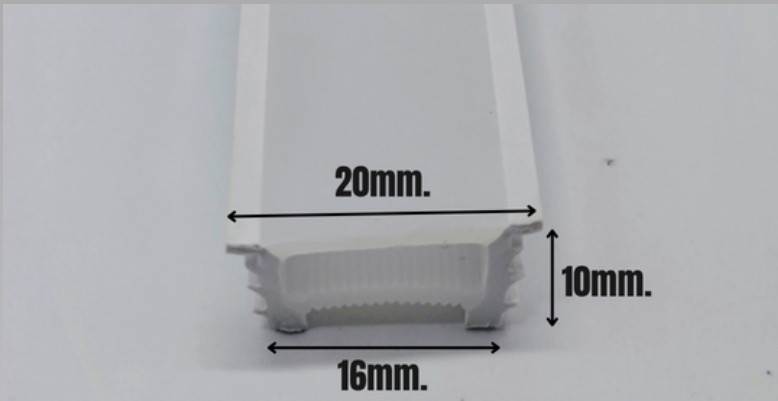

# Silicone Flex 1010

**Series:** Silicone Flex  
**Item Code:** Silicone Flex 1010  
**Description:** Light cover rubber  
**Size:** 10\*10\*14

**Material:** Silicone  
**Color:** White

# Silicone Flex 1212

**Series:** Silicone Flex  
**Item Code:** Silicone Flex 1212  
**Description:** Light cover rubber  
**Size:** 12\*12\*16

**Material:** Silicone  
**Color:** White

# Silicone Flex 1610

**Series:** Silicone Flex  
**Item Code:** Silicone Flex 1610  
**Description:** Light cover rubber  
**Size:** 16\*10\*20

**Material:** Silicone  
**Color:** White

# Silicone Flex 2020

**Series:** Silicone Flex  
**Item Code:** Silicone Flex 2020  
**Description:** Light cover rubber  
**Size:** 20\*20\*24

**Material:** Silicone  
**Color:** White