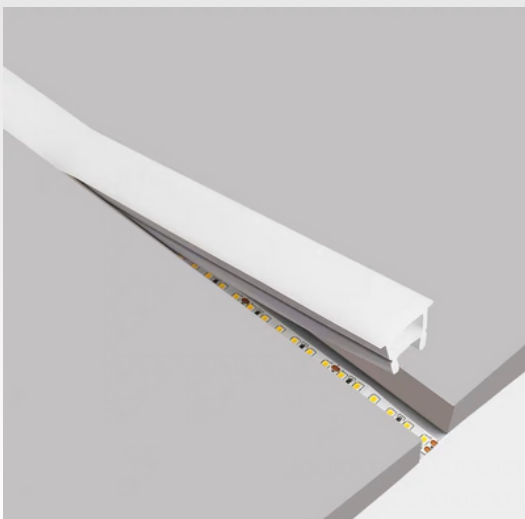

# Silicone Flex 1010

**Series:** Silicone Flex  
**Item Code:** Silicone Flex 1010  
**Description:** Light cover rubber  
**Size:** 10\*10\*14

**Material:** Silicone  
**Color:** White

# Silicone Flex 1212

**Series:** Silicone Flex  
**Item Code:** Silicone Flex 1212  
**Description:** Light cover rubber  
**Size:** 12\*12\*16

**Material:** Silicone  
**Color:** White

# Silicone Flex 1610

**Series:** Silicone Flex  
**Item Code:** Silicone Flex 1610  
**Description:** Light cover rubber  
**Size:** 16\*10\*20

**Material:** Silicone  
**Color:** White

# Silicone Flex 2020

**Series:** Silicone Flex  
**Item Code:** Silicone Flex 2020  
**Description:** Light cover rubber  
**Size:** 20\*20\*24

**Material:** Silicone  
**Color:** White