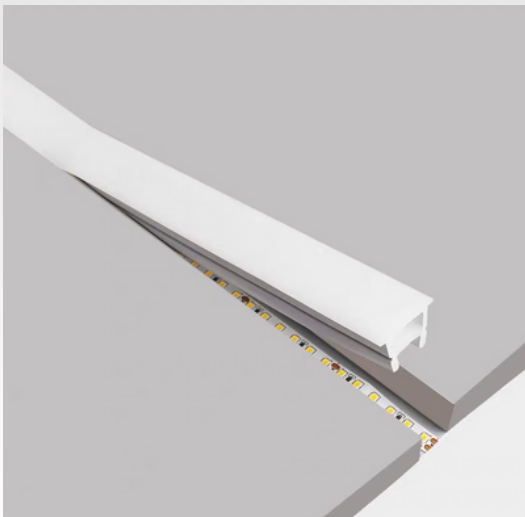

# Silicone Flex 1010

**Series:** Silicone Flex  
**Item Code:** Silicone Flex 1010  
**Description:** Light cover rubber  
**Size:** 10\*10\*14

**Material:** Silicone  
**Color:** White

# Silicone Flex 1212

**Series:** Silicone Flex  
**Item Code:** Silicone Flex 1212  
**Description:** Light cover rubber  
**Size:** 12\*12\*16

**Material:** Silicone  
**Color:** White

# Silicone Flex 1610

**Series:** Silicone Flex  
**Item Code:** Silicone Flex 1610  
**Description:** Light cover rubber  
**Size:** 16\*10\*20

**Material:** Silicone  
**Color:** White

# Silicone Flex 1810

**Series:** Silicone Flex  
**Item Code:** Silicone Flex 1810  
**Description:** Light cover rubber  
**Size:** 18\*10\*25

**Material:** Silicone  
**Color:** White